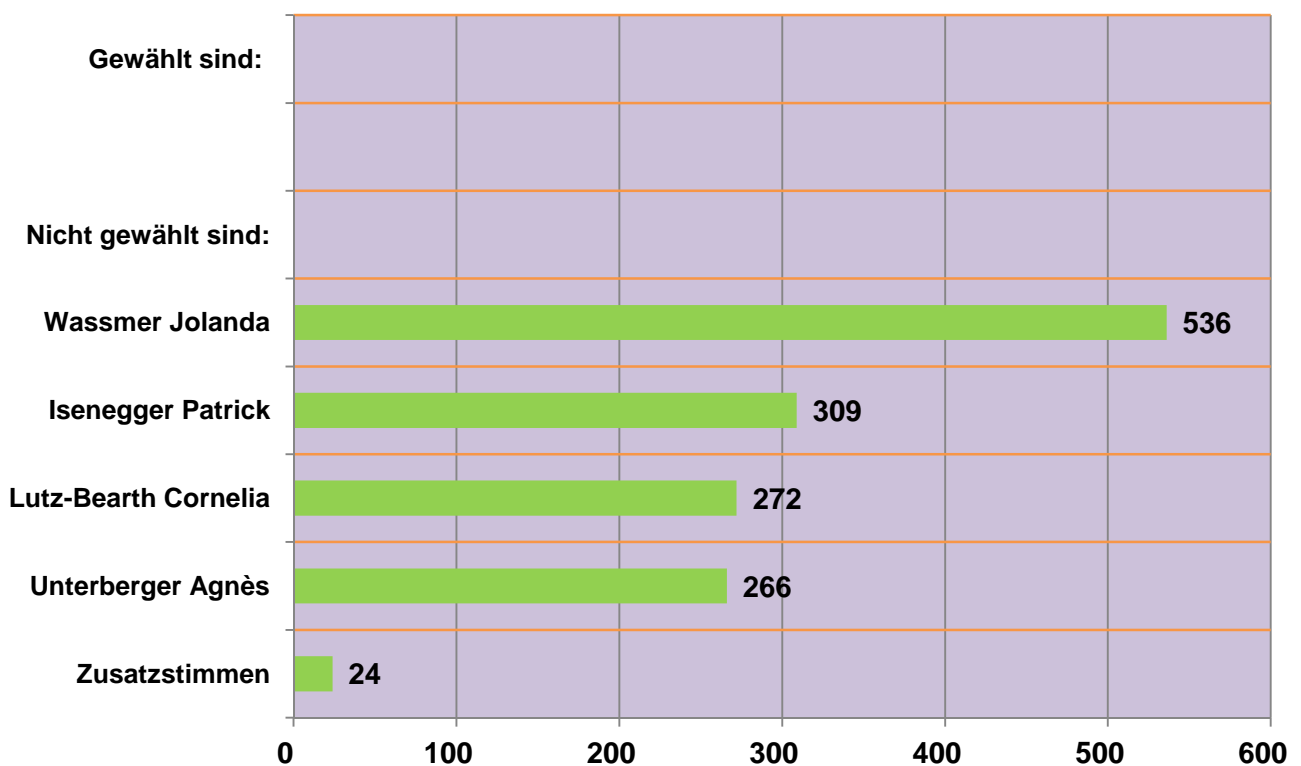

### Stimmen CVP

### Stimmen FDP

### Stimmen SP

### Stimmen SVP

Zahl der Parteistimmen 2012 / 2008

Anteil in %: 2012 / 2008

Sitze: 2012 / 2008

Zahl der Stimmberechtigten: 6'595

Stimmbeteiligung: 32.87 %

**Wahlresultat 2012**  
**Schulrat Sekundarschule**