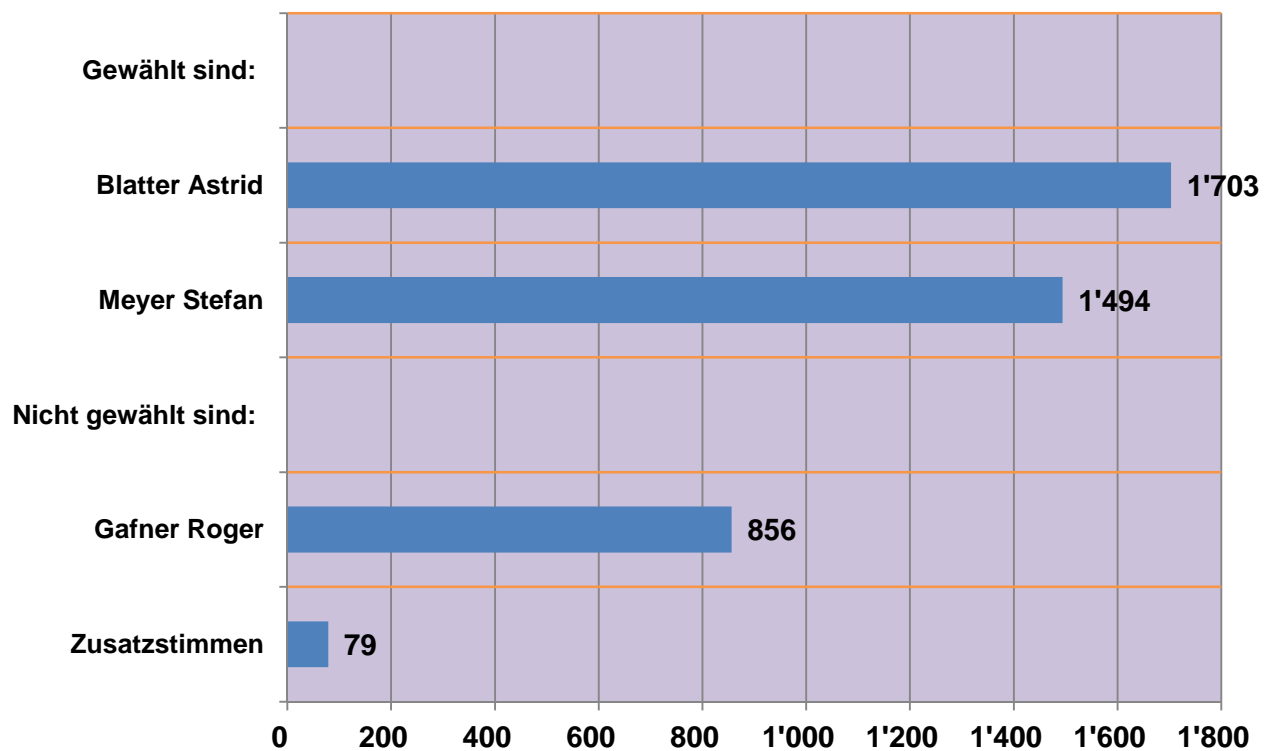

### Stimmen CVP

### Stimmen FDP

### Stimmen SP

### Stimmen SVP

Zahl der Parteistimmen 2012 / 2008

Anteil in %: 2012 / 2008

Sitze: 2012 / 2008

Zahl der Stimmberechtigten: 6'595

Stimmbeteiligung: 32.87 %

**Wahlresultat 2012**  
**Schulrat Sekundarschule**