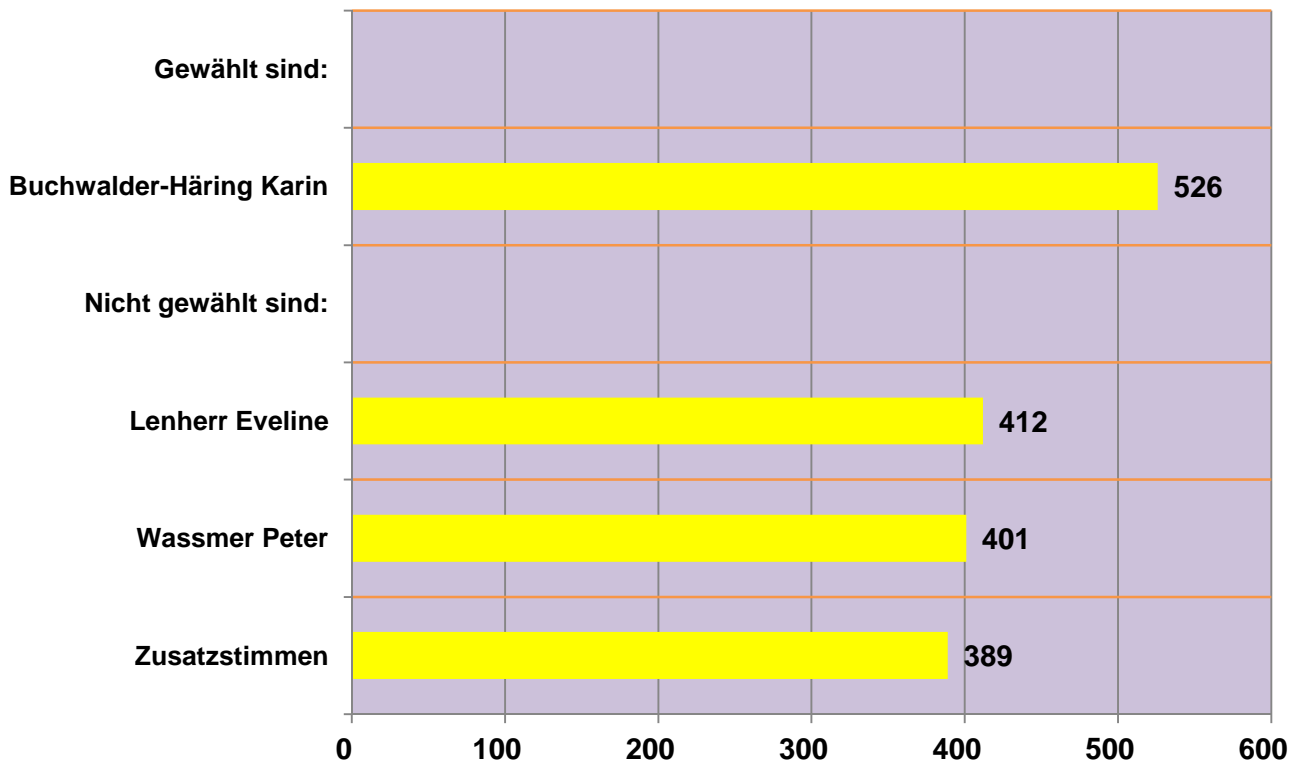

### Stimmen FDP

### Stimmen SVP

Zahl der Parteistimmen 2012 / 2008

Anteil in %: 2012 / 2008

Sitze: 2012 / 2008

Zahl der Stimmberechtigten: 6'595

Stimmbeteiligung: 32.87 %

**Wahlresultat 2012**  
**Schulrat Sekundarschule**