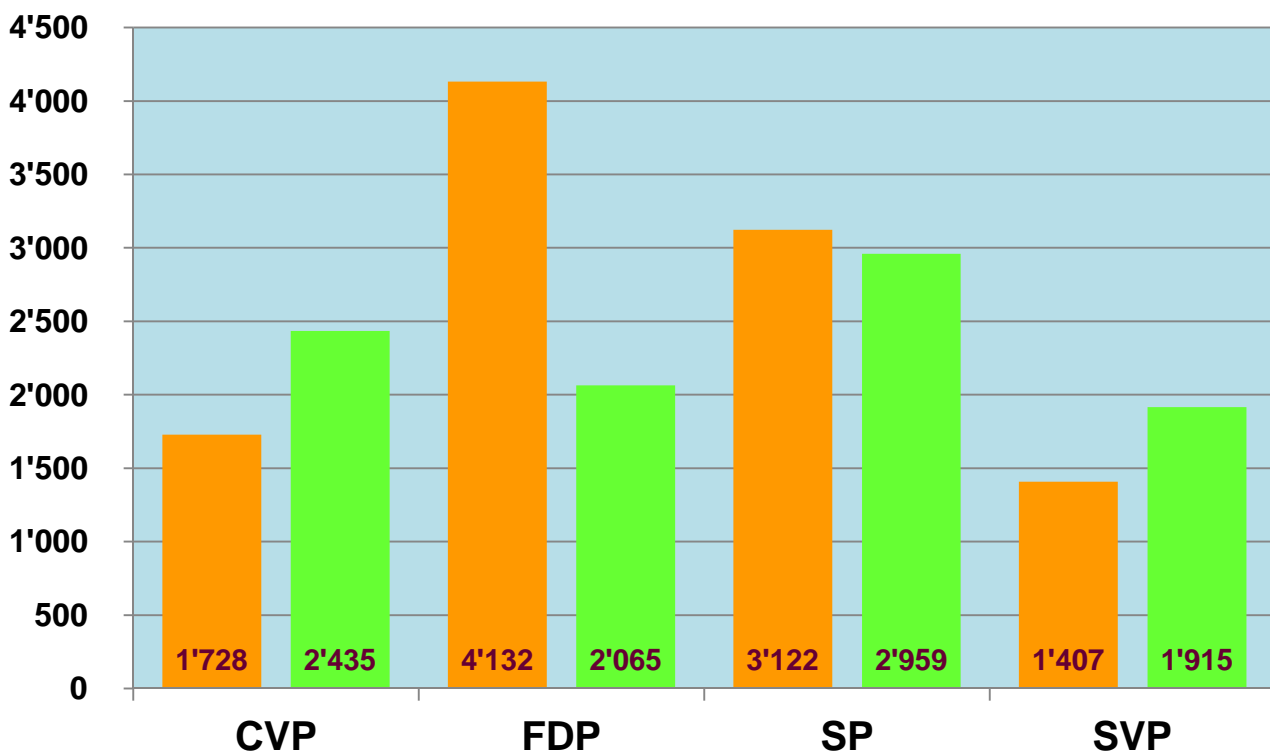

### Stimmen FDP

### Stimmen SP

### Stimmen SVP

Zahl der Parteistimmen 2012 / 2008

Anteil in %: 2012 / 2008

Sitze: 2012 / 2008

Zahl der Stimmberechtigten: 6'595

Stimmbeteiligung: 32.87 %

**Wahlresultat 2012**  
**Schulrat Sekundarschule**