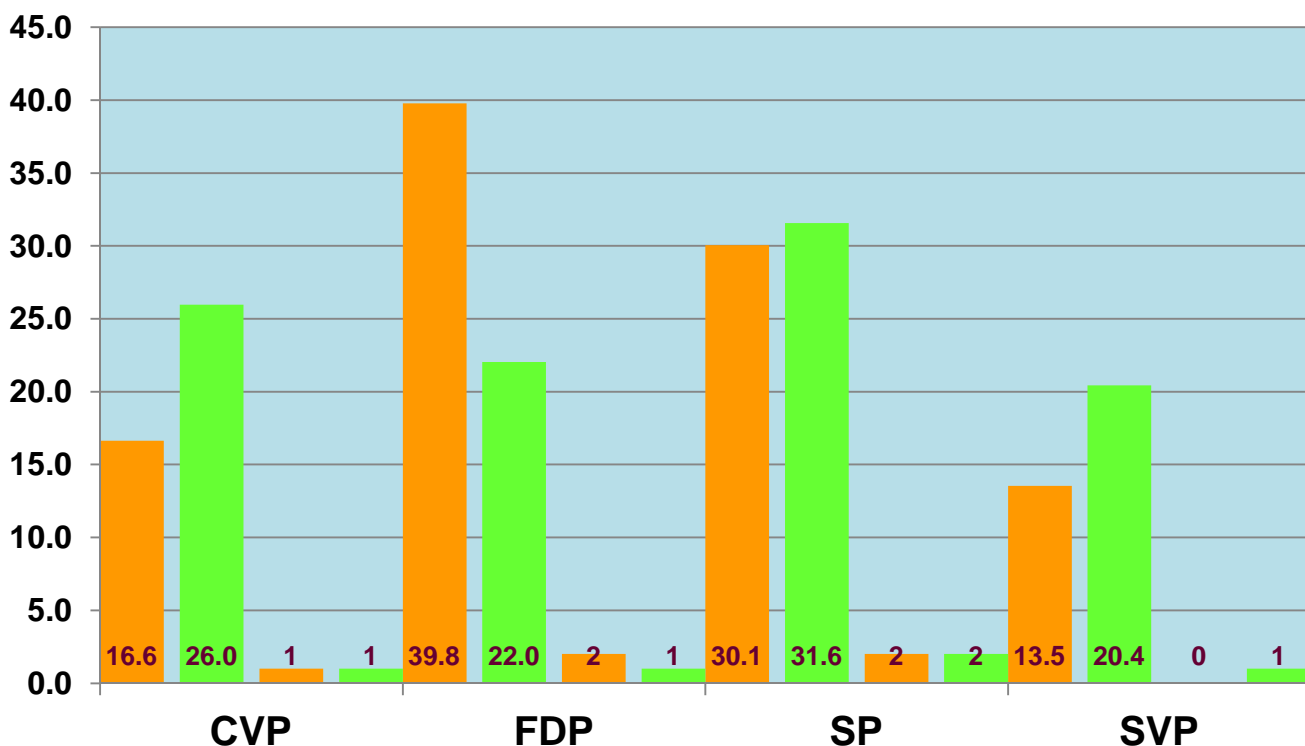

### Stimmen SP

### Stimmen SVP

Zahl der Parteistimmen 2012 / 2008

Anteil in %: 2012 / 2008

Sitze: 2012 / 2008

Zahl der Stimmberechtigten: 6'595

Stimmbeteiligung: 32.87 %

**Wahlresultat 2012**  
**Schulrat Sekundarschule**