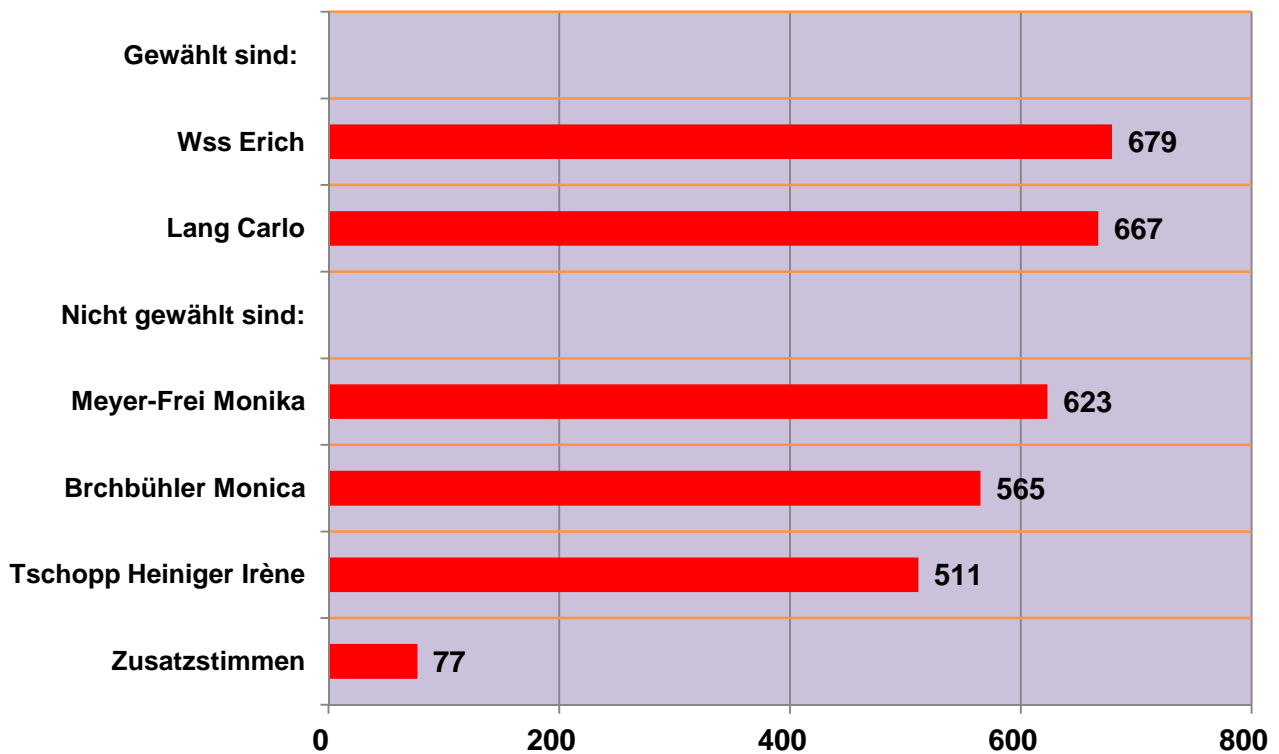

### Stimmen CVP

### Stimmen FDP

### Stimmen SP

### Stimmen SVP

Zahl der Parteistimmen 2012 / 2008

Anteil in %: 2012 / 2008

Sitze: 2012 / 2008

Zahl der Stimmberechtigten: 6'595

Stimmbeteiligung: 32.87 %

**Wahlresultat 2012**  
**Schulrat Sekundarschule**