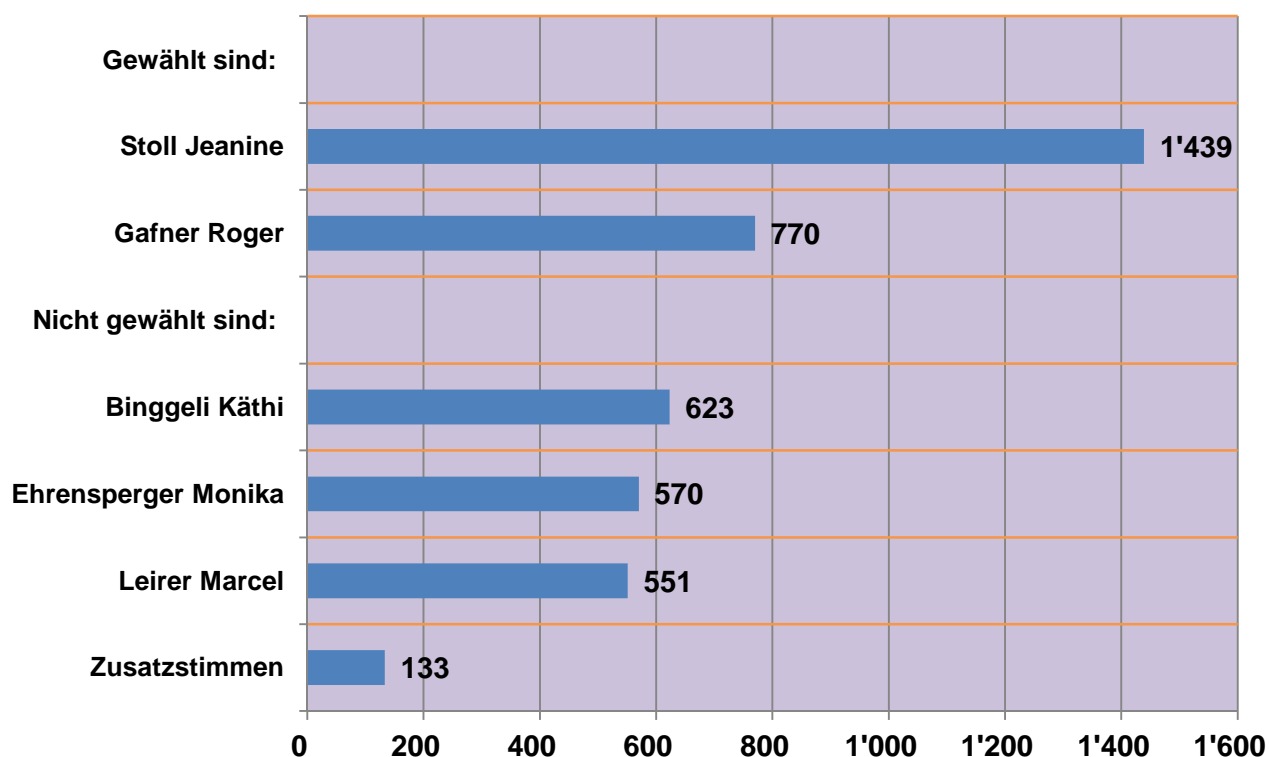

Stimmen FDP