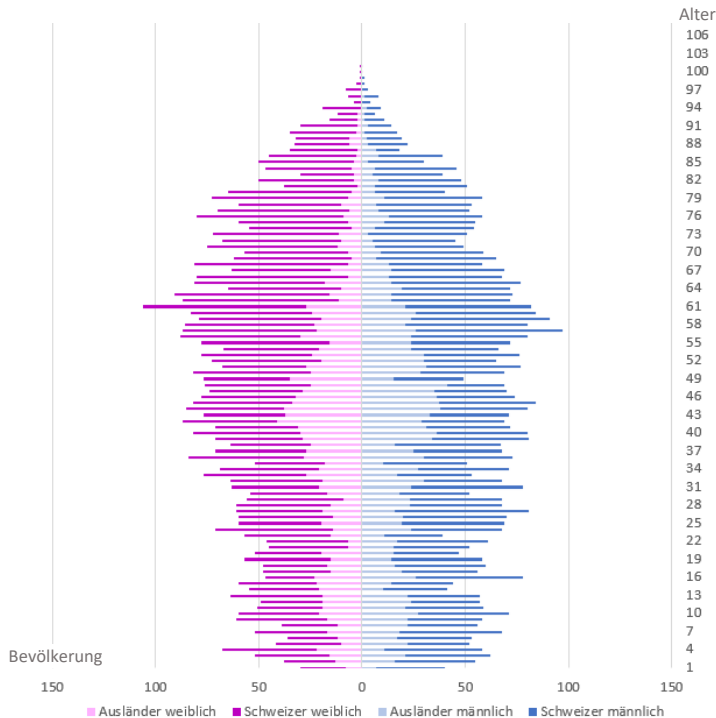

# Aescher Bevölkerungszahl 2024

Einwohnerzahl	31.03.2024	30.06.2024	30.09.2024	31.12.2024
Schweizer:innen	7'846	7'836	7'956	8'088
Ausländer:innen	2'980	2'950	3'037	3'084
<b>Total</b>	<b>10'826</b>	<b>10'786</b>	<b>10'993</b>	<b>11'172</b>

Jahr	Bevölkerung
1930	2'809
1940	2'818
1950	3'149
1960	3'976
1970	6'111
1980	7'965
1990	9'618
2000	9'784
2004	9'984
2005	9'962
2006	10'056
2007	10'066
2008	10'116
2009	10'236
2010	10'255
2011	10'309
2012	10'248
2013	10'241
2014	10'200
2015	10'205
2016	10'168
2017	10'251
2018	10'371
2019	10'376
2020	10'313
2021	10'509
2022	10'663
2023	10'808
<b>2024</b>	<b>11'172</b>

## Aesch nach Alter und Geschlecht

## Bevölkerungszahlen 1930-2023