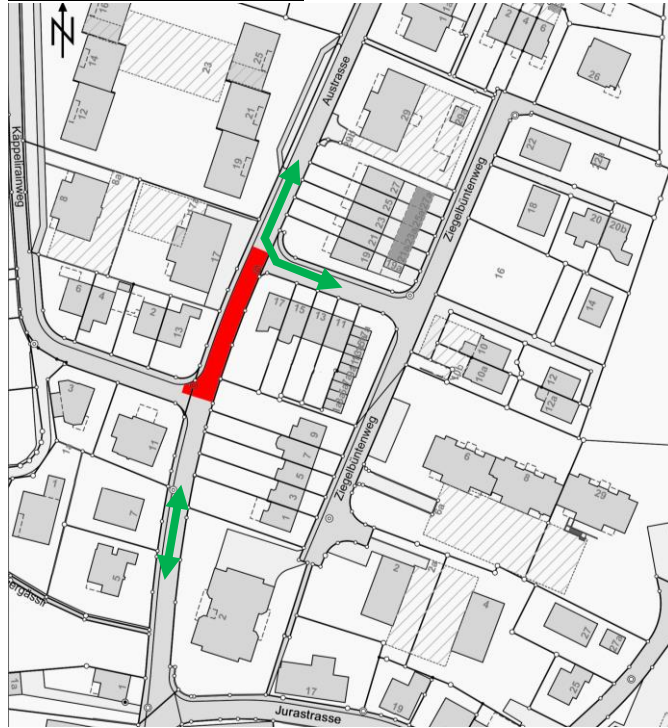

Montag 9. Oktober 2017