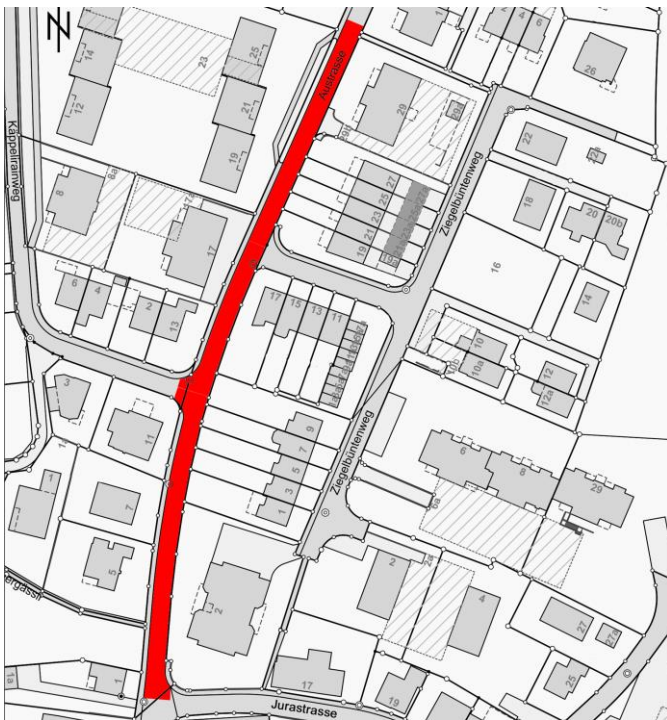

Dienstag 10. Oktober 2017