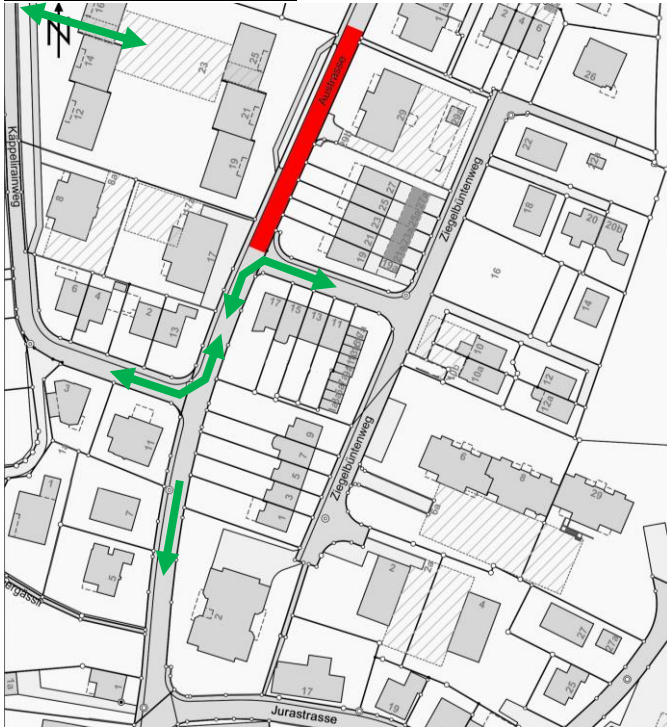

Information Belagsarbeiten Austrasse

**Sperrung Zu- und Wegfahrt zur Austrasse
vom 12. & 17. Oktober 2017 jeweils 7.00-7.00 Uhr infolge Belagsarbeiten**

Sehr geehrte Damen und Herren

Von 6. bis 18. Oktober 2017, wird der Strassenbelag in der Austrasse Abschnitt Austrasse 25 bis Jurastrasse vorbereitet und eingebaut.

Für die Vorbereitungsarbeiten ist die Austrasse abschnittsweise nicht befahrbar. Am Freitag 6. Okt. 2017 Abschnitt Austrasse 25 bis Ziegelbünthenweg, Montag 9. Oktober 2017 Abschnitt Ziegelbünthenweg bis Käppelirainweg, Dienstag 10. Oktober 2017 Abschnitt Käppelirainweg bis Jurastrasse.

Freundliche Grüsse

5. Oktober 2017

Bauabteilung Aesch

R. Blöchliger
Leiter

D. Sigrist
Sachbearbeiter

Geht an: - Alle betroffenen Anwohnerinnen und Anwohner Austrasse & Ziegelbünthenweg

Freitag 6. Oktober 2017