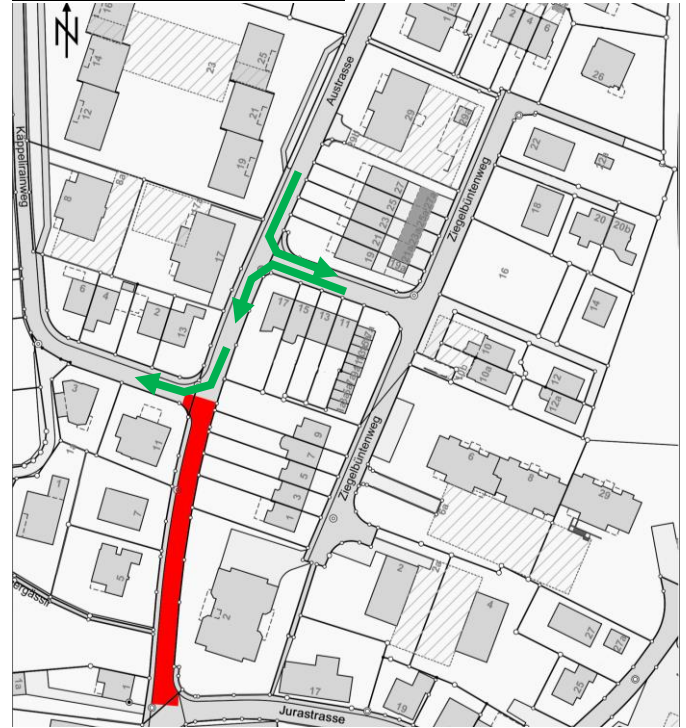

Dienstag 10. Oktober 2017